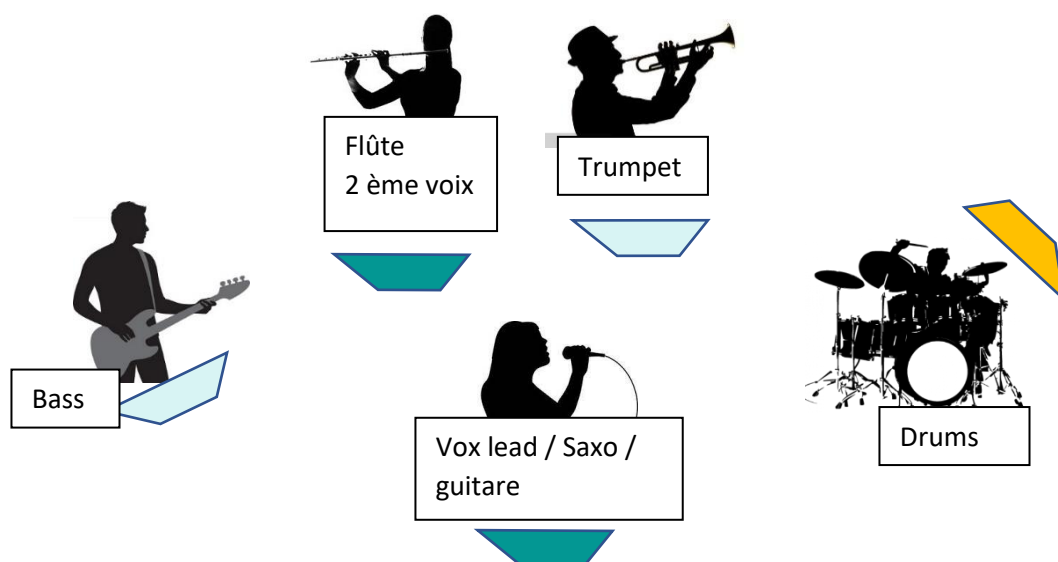

« 5 vrais musiciens, complets, jeunes, harmonieux, beaux à regarder, épatants à écouter »

« Un vrai spectacle »

« C'est de la crème brûlée à l'orange douce »

Major Set

Fiche Technique

Instrument	Micro	Retours
Lead vox 2X Guitare Saxo	Genre SM58 2X DI Custom (besoin 48V)	In ear ou Baffle (1 retour perso)
Flûte Traversière 2ème voix	Custom (besoin 48V) SM58	In ear ou Baffle / baffle partagé possible (Trompette/Flute/Voix 2)
Trompette	Custom (besoin DI)	
Electric Bass	DI or SM57/BF609	In ear ou Baffle Ou ampli perso
Drums : Configuration 1 : Batterie électronique + caisse claire acoustique + accessoires	DI Stereo (but DI mono possible) Micro Caisse Claire	Baffle (1 retour perso)
Drums : Configuration 2 (préférable) : Batterie acoustique (2 toms, Caisse claire, Grosse caisse, Hit Hat, Cymbale ride, Cymbale Crash + accessoires	Kit batterie + accessoires	