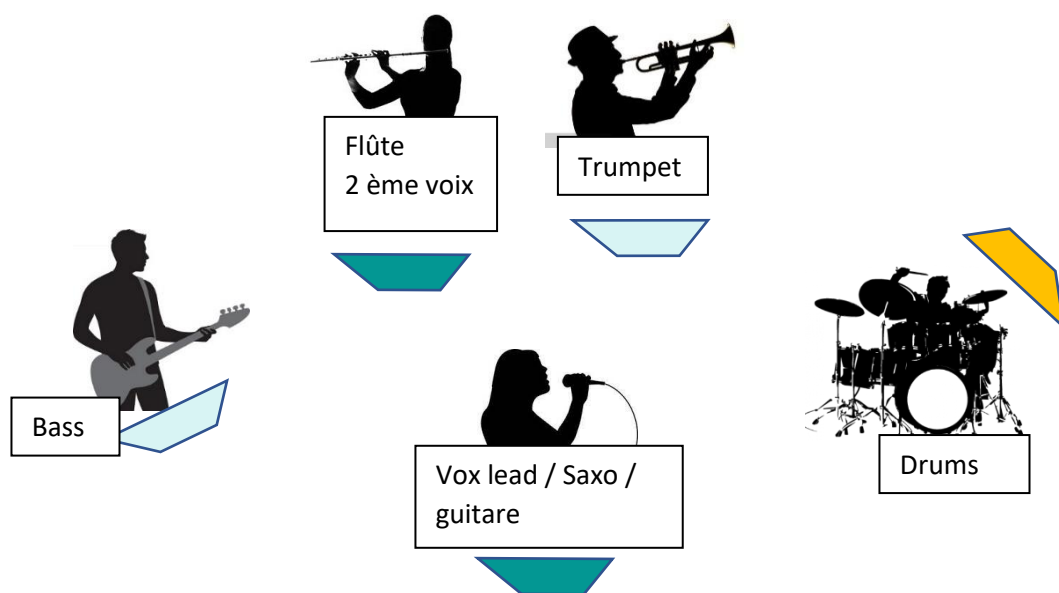

# Fiche Technique

Instrument	Micro	Retours
Lead vox 2X Guitare Saxo	SM58 2X DI Custom (besoin 48V)	In ear ou Baffle (1 retour perso)
Flûte Traversière 2ème voix	Custom (besoin 48V) SM58	In ear ou Baffle  / baffle partagé possible (Trompette/Flute/Voix 2)
Trompette	Custom (besoin DI)	
Electric Bass	DI or SM57/BF609	In ear ou Baffle Ou ampli perso
Drums : Configuration 1 : Batterie électronique + caisse claire acoustique + accessoires	DI Stereo (but DI mono possible) Micro Caisse Claire	Baffle (1 retour perso)
Drums : Configuration 2 (préférable) : Batterie acoustique (2 toms, Caisse claire, Grosse caisse, Hit Hat, Cymbale ride, Cymbale Crash + accessoires	Kit batterie + accessoires	

## LEGENDE

Retour (ou In ear)

Retour additionnel (ou In ear)

Retour baffle